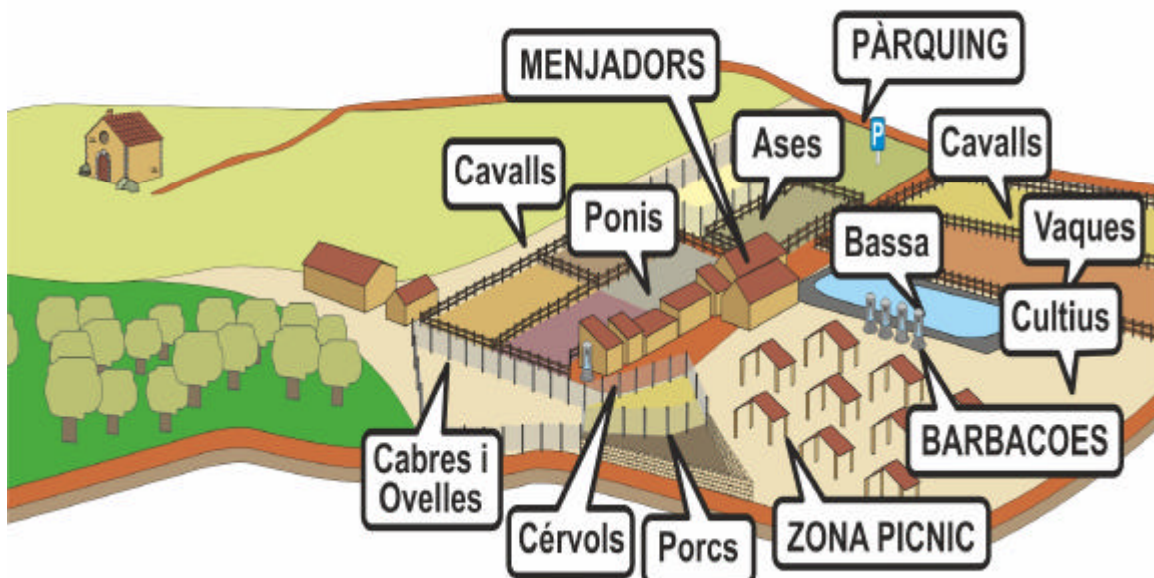

INSTAL·LACIONS:

Crta. de Breda a Riells - 17400 Breda (Girona)
Tel. 699 917 172
canbosc@canbosc.cat - www.canbosc.cat